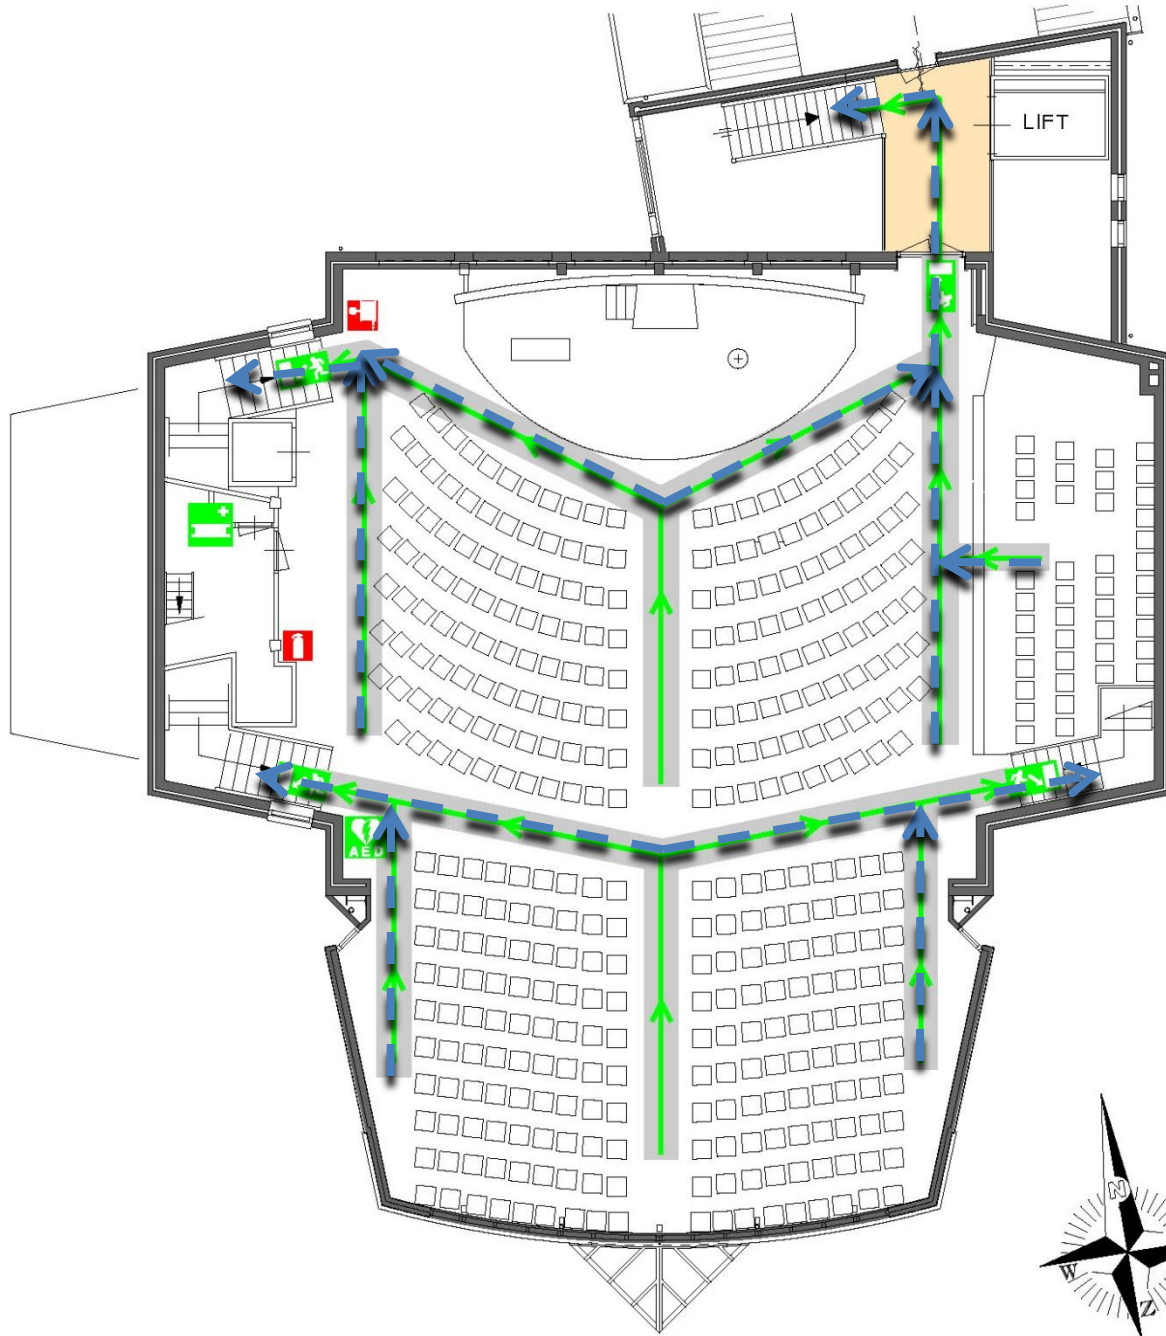

BRANDMELDCENTRALE [BMC]

Door de toevoeging van de kleuterschool aan het totale kerkgebouw, is een aantal wijzigingen in het noodplan ontstaan:

- De gehele “kleuterschool” is van rookmelders voorzien.
[van belang voor BHV-team; is intern besproken]
- De looproutes bij een ontruiming zijn iets gewijzigd.
[van belang voor IEDEREEN vervolg van deze informatie]

RIJ – VOOR - RIJ

KERKZAAL 1E VERDIEPING

**Van
VOOR
naar
ACHTER**

KERKZAAL 1E VERDIEPING

NIET door het
middenpad

KERKZAAL 1E VERDIEPING